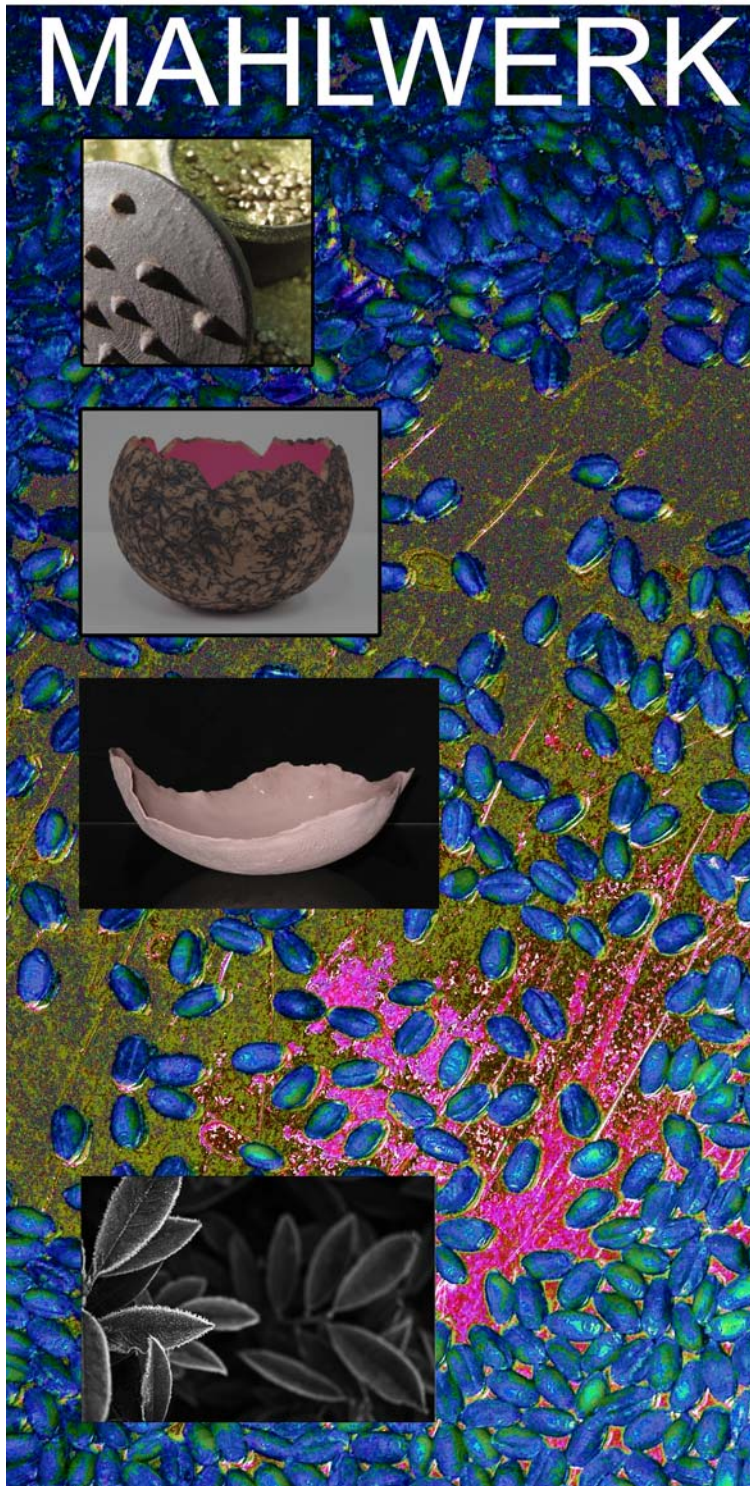

# GALERIE MAHLWERK

# GALERIE MAHLWERK

Ist eine gemeinsame Ausstellungsaktion von:

Annette Biering..... Keramik  
Werner Christof..... Malerei  
Claudia Dietz..... Objekte  
Evi Hermann..... Filz  
Imke Splittgerber..... Keramik  
Brigitte Schweikert..... Keramik  
Elke Schulz..... Schmuck  
Lore Wild..... Flechtwerk

## natürlich - Keramik

laden wir Sie herzlich ein.

Annette Biering, Brigitte Schweikert und  
Imke Splittgerber zeigen Keramik.

**Fine-Art-Fotografie** zeigt unser Gast  
Thomas Brotzler

Eröffnung: Freitag, den 26. Febr. 2010  
um 19.30 Uhr  
Dauer: bis 27. März 2010